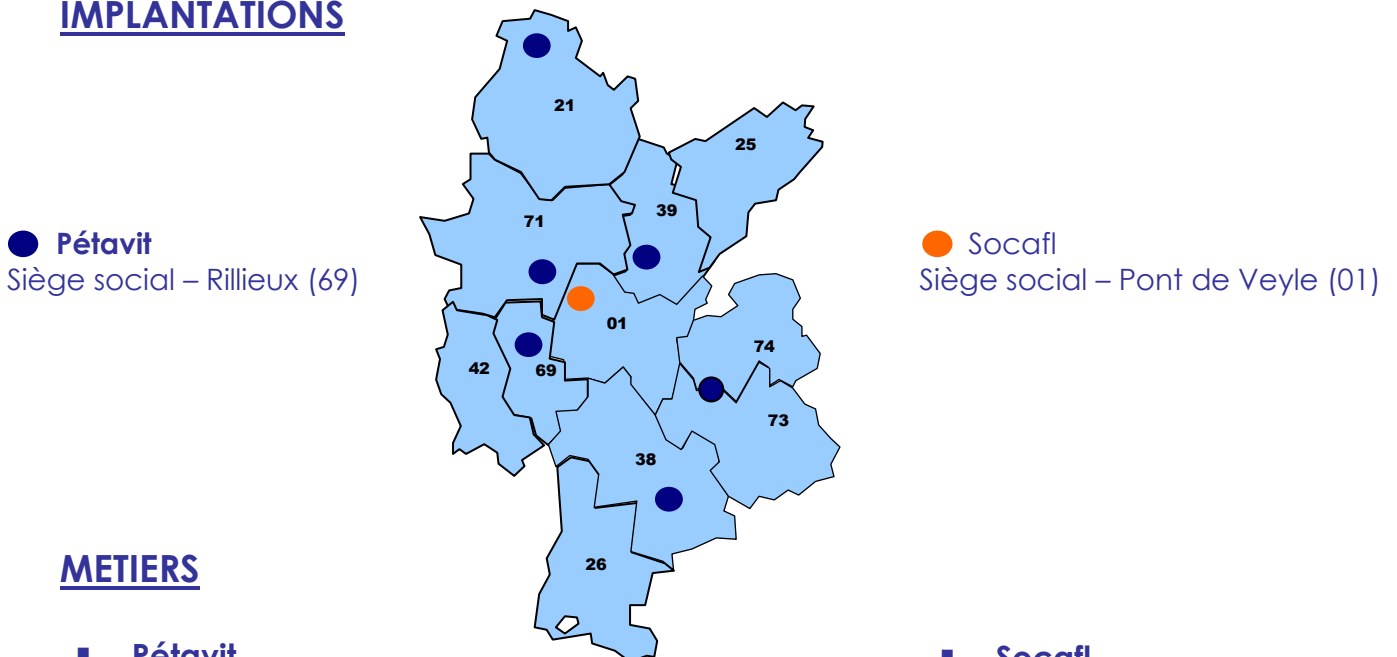

2 PME indépendantes Pétavit et Socafl

ORGANIGRAMME JURIDIQUE

IMPLANTATIONS

METIERS

▪ Pétavit

- Canalisations AEP, EU, EP
- Pompage : télégestion, traitement des eaux, ...
- Génie Civil hydraulique

▪ Socafl

- Terrassements
- Réseaux
- Voiries et Aménagement